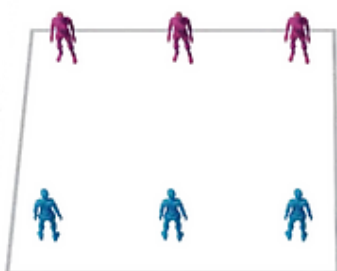

3m x 6m

Angebot:

Mobile VR-Arena Grösse S, für 2 Personen.
Spielfläche von 3 x 6m.
Betreuung durch 1 swissVR MA.

Ab 1'360 Fr.

6m x 6m

6m x 9m

Mobile VR-Arena Grösse M, für 4 Personen.
Spielfläche von 6 x 6m oder 6 x 9m.
Betreuung durch 1-2 swissVR MA.

Ab 2'560 Fr.

8m x 8m

Mobile VR-Arena Grösse L, für 6 Personen.
Spielfläche von 8 x 8m.
Betreuung durch 2 swissVR MA.

Ab 3'600 Fr.

2

Mobile VR-Arena

Verfügbare Spiele:

KONTAKT