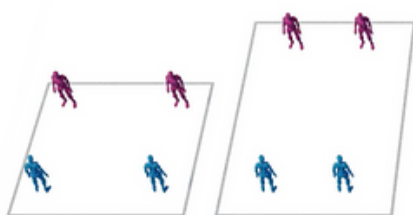

1

Mobile VR-Arena

Von der Schneeballschlacht in bezaubernder Winterlandschaft bis zur Schiesserei im authentischen Wild West Saloon – nie dagewesener Spielspass ist garantiert. Spiele 1 gegen 1 oder im Team, gegeneinander.

3m x 6m

Angebot:

Mobile VR-Arena Grösse S, für 2 Personen.
Spielfläche von 3 x 6m.
Betreuung durch 1 swissVR MA.

Ab 1'360 Fr.

6m x 6m

6m x 9m

Mobile VR-Arena Grösse M, für 4 Personen.
Spielfläche von 6 x 6m oder 6 x 9m.
Betreuung durch 1-2 swissVR MA.

Ab 2'560 Fr.

8m x 8m

Mobile VR-Arena Grösse L, für 6 Personen.
Spielfläche von 8 x 8m.
Betreuung durch 2 swissVR MA.

Ab 3'600 Fr.

2

Mobile VR-Arena

Verfügbare Spiele:

KONTAKT