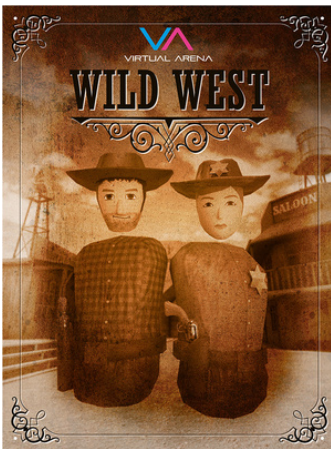

1

Mobile VR-Arena

Von der Schneeballschlacht in bezaubernder Winterlandschaft bis zur Schiesserei im authentischen Wild West Saloon – nie dagewesener Spielspass ist garantiert. Spiele 1 gegen 1 oder im Team, gegeneinander.

3m x 6m

Angebot:

Mobile VR-Arena Grösse S, für 2 Personen.
Spielfläche von 3 x 6m.
Betreuung durch 1 swissVR MA.

Ab 1'360 Fr.

6m x 6m

6m x 9m

Mobile VR-Arena Grösse M, für 4 Personen.
Spielfläche von 6 x 6m oder 6 x 9m.
Betreuung durch 1-2 swissVR MA.

Ab 2'560 Fr.

8m x 8m

Mobile VR-Arena Grösse L, für 6 Personen.
Spielfläche von 8 x 8m.
Betreuung durch 2 swissVR MA.

Ab 3'600 Fr.

2

Mobile VR-Arena

Verfügbare Spiele:

KONTAKT